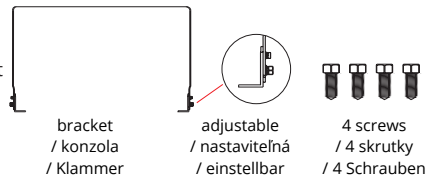

Type Typ Typ	Power Výkon Leistung +/- 2%	Lumen Lumen Lumen +/- 9,3%	Color rendering index Index podania farieb / Farbwieder- gabe- Index	Color temperature Teplota chromatickosti / Korrelierte Farbtempera- tur +/- 100K	Net weight Čistá váha Nettogewicht	Dimensions Rozmery Größe
	(W)	(lm)	CRI (Ra>	CCT (K)	kg	mm

DDK-LED HB UFO 100	100	11800	>80	3000 - 6500K	4,2	300*300*185
DDK-LED HB UFO 150	150	17596	>80	3000 - 6500K	4,2	300*300*185
DDK-LED HB UFO 180	180	20795	>80	3000 - 6500K	5,8	340*340*215

DDK-LED HB UFO Accessories / Príslušenstvo / Zubehör

A: Wall mounted

/ montáž na stenu

/ An der wand montiert