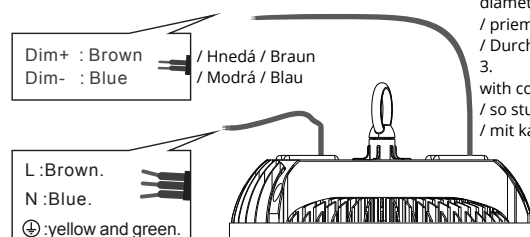

## System connection / Systém zapojenia / System-Schaltplan

Make connection with mains supply as per following instruction and light up:

/ Pripojte sieťové napájanie podľa nasledujúcich pokynov a rozsviette:

/ Schließen Sie das Wechselstromnetz an die folgenden an und beleuchten Sie:

Standard Cable Config:  
/ Štandardná konfigurácia káblov:  
/ Standardkabelkonfiguration:

- 0,5m VDE/UL listed rubber cable  
/ 0,5m gumový kábel s označením VDE / UL / 0,5m VDE  
/ UL-gelistetes Gummikabel
- diameter of 3\*1,0mm  
/ priemer 3 x 1,0 mm  
/ Durchmesser von 3 \* 1,0mm
- with cold-pressed terminal  
/ so studenou stlačenou svorkou  
/ mit kaltgepresstem Terminal