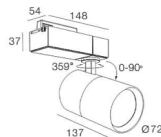

Použití:

butiky, recepcce, obchody, showroomy

Typ	Výkon +/-10%	Lumen +/- 9,3%	Přikon LED	Přikon systému	CCT	
	(W)	(lm)				(K)
DDK-LED Alpha 16W	16	1100-1200	13	16	3000-4000	
DDK-LED Alpha 28W	28	2100-2300	25	28	3000-4000	
DDK-LED Alpha 42W	42	3200-3400	38	42	3000-4000