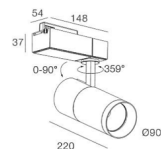

Použití:

butiky, recepcce, obchody, showroomy

Typ	Výkon +/-10%	Lumen +/- 9,3%	Přikon LED	Přikon systému	CCT	
	(W)	(lm)				(K)
DDK-LED Alpha 16W	16	1100-1200	13	16	3000-4000	
DDK-LED Alpha 28W	28	2100-2300	25	28	3000-4000	
DDK-LED Alpha 42W	42	3200-3400	38	42	3000-4000